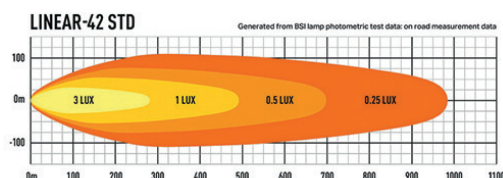

LAZER LINEAR STANDARD EXTRALJUSRAMPER

LAZER Linear Standard serien är E-godkända extraljusramper med en aerodynamisk design och är perfekta för installation i trånga utrymmen. Linear serien har en bred ljusbild.

12-00036

12-00042

12-00048

Teknisk information

Benämning	Linear 36 Standard	Linear 42 Standard	Linear 48 Standard
Artikelnr.	12-00036	12-00042	12-00048
Fabrikat	Lazer		
Effekt	126W	147W	168W
Ström	14,4V/8,8A	14,4V/10,2A	14,4V/11,7A
Spänning	10-30V		
E-godkänd	R112	R112	-
EMC godkänd	R10		
Skyddsklass	IP67		
Faktiska Lumen	13500	15750	18000
Lyser med 1 lux på	470 m	492 m	550 m
Referenstal	50	50	-
Vikt	2,7 kg	3,5 kg	4,0 kg
Antal dioder	36 st	42 st	48 st
Garantitid	5 år		
Mått (LxHxB)	982 x 40 x 62 mm	1132 x 40 x 62 mm	1282 x 40 x 62 mm