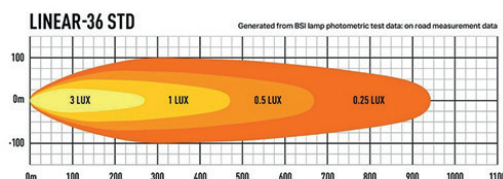

LAZER LINEAR STANDARD EXTRALJUSRAMPER

LAZER Linear Standard serien är E-godkända extraljusramper med en aerodynamisk design och är perfekta för installation i trånga utrymmen. Linear serien har en bred ljusbild.

12-00036

12-00042

12-00048

Teknisk information

Benämning	Linear 36 Standard	Linear 42 Standard	Linear 48 Standard
Artikelnr.	12-00036	12-00042	12-00048
Fabrikat	Lazer		
Effekt	126W	147W	168W
Ström	14,4V/8,8A	14,4V/10,2A	14,4V/11,7A
Spänning	10-30V		
E-godkänd	R112	R112	-
EMC godkänd	R10		
Skyddsklass	IP67		
Faktiska Lumen	13500	15750	18000
Lyser med 1 lux på	470 m	492 m	550 m
Referenstal	50	50	-
Vikt	2,7 kg	3,5 kg	4,0 kg
Antal dioder	36 st	42 st	48 st
Garantitid	5 år		
Mått (LxHxB)	982 x 40 x 62 mm	1132 x 40 x 62 mm	1282 x 40 x 62 mm