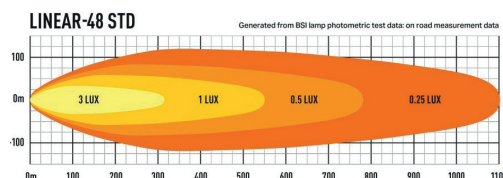

LAZER LINEAR STANDARD EXTRALJUSRAMPER

LAZER Linear Standard serien är E-godkända extraljusramper med en aerodynamisk design och är perfekta för installation i trånga utrymmen. Linear serien har en bred ljusbild.

12-00036

12-00042

12-00048

Teknisk information

Benämning	Linear 36 Standard	Linear 42 Standard	Linear 48 Standard
Artikelnr.	12-00036	12-00042	12-00048
Fabrikat	Lazer		
Effekt	126W	147W	168W
Ström	14,4V/8,8A	14,4V/10,2A	14,4V/11,7A
Spänning	10-30V		
E-godkänd	R112	R112	-
EMC godkänd	R10		
Skyddsklass	IP67		
Faktiska Lumen	13500	15750	18000
Lyser med 1 lux på	470 m	492 m	550 m
Referenstal	50	50	-
Vikt	2,7 kg	3,5 kg	4,0 kg
Antal dioder	36 st	42 st	48 st
Garantitid	5 år		
Mått (LxHxB)	982 x 40 x 62 mm	1132 x 40 x 62 mm	1282 x 40 x 62 mm